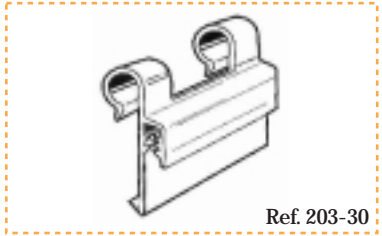

**NUEVO**

Ref. WLH-75

**PORTA ETIQUETAS ADHESIVAS.**  
Fabricado en Polipropileno color natural.  
Acepta varilla hasta 9 mm.  
Disponible en dos tamaños:  
Ref. WLH-75 (75 x 31 mm.)  
Ref. WLH-87 (87 x 31 mm.)

**NUEVO**

Ref. WCH-50

**PORTA ETIQUETAS.**  
Fabricado en Polipropileno color natural.  
Acepta varilla hasta 9 mm.  
Disponible en dos tamaños:  
Ref. WCH-50 (50 x 31 mm.)  
Ref. WCH-75 (75 x 31 mm.)  
100 unidades por bolsa.

# Mensajes en Mobiliario de Alambre

**NUEVO**

Ref. LH-87

**PORTA ETIQUETAS ADHESIVAS.**  
 Fabricado en Polipropileno.  
 87 x 31 mm.  
 100 unidades por bolsa.

**NUEVO**

Ref. WLH-56

**PORTA ETIQUETAS ADHESIVAS.**  
 Fabricado en Polipropileno.  
 Disponible en dos tamaños:  
 Ref. WLH-31 (56 x 31 mm.)  
 Ref. WLH-56 (56 x 56 mm.)  
 100 unidades por bolsa.

Ref. 103-12

**SOPORTE PARA CARTEL.**  
 Fabricado en PVC transparente.  
 Encaja en alambre hasta 10 mm.  
 Acepta materiales de hasta 1 mm. de grosor.  
 100 unidades por bolsa.

Ref. 203-10

**SOPORTE PARA CARTEL.**  
 Fabricado en PVC transparente.  
 Encaja en alambre hasta 10 mm.  
 Acepta materiales de hasta 1 mm. de grosor.  
 100 unidades por bolsa.