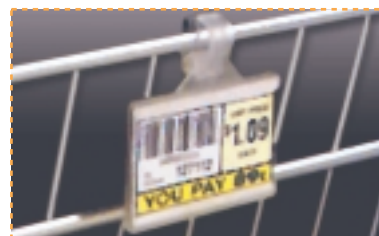

**NUEVO**

Ref. WLH-75

**PORTA ETIQUETAS ADHESIVAS.**  
Fabricado en Polipropileno color natural.  
Acepta varilla hasta 9 mm.  
Disponible en dos tamaños:  
Ref. WLH-75 (75 x 31 mm.)  
Ref. WLH-87 (87 x 31 mm.)

**NUEVO**

Ref. WCH-50

**PORTA ETIQUETAS.**  
Fabricado en Polipropileno color natural.  
Acepta varilla hasta 9 mm.  
Disponible en dos tamaños:  
Ref. WCH-50 (50 x 31 mm.)  
Ref. WCH-75 (75 x 31 mm.)  
100 unidades por bolsa.