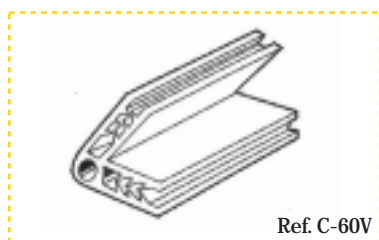

Conectores

CONECTOR EN ÁNGULO RECTO.

Fabricado en PVC transparente.
Acepta materiales de hasta 2 mm. de grosor.
25 mm. de longitud.
100 unidades por bolsa.

CONECTOR EN ÁNGULO DE 60 GRADOS.

Fabricado en PVC transparente.
Conecta en ángulos de 60 grados.
Acepta materiales de hasta 2 mm. de grosor.
25 mm. de longitud.
100 unidades por bolsa.

CONECTOR DE TRES LADOS.

Permite la conexión de tres paneles.
Acepta materiales de hasta 2 mm. de grosor.
25 mm. de longitud.
100 unidades por bolsa.

CONECTOR DE CUATRO LADOS.

Permite la conexión de cuatro paneles.
Acepta materiales de hasta 2 mm. de grosor.
25 mm. de longitud.
100 unidades por bolsa.

CLIP DE DOBLE FIJACIÓN.

Fabricado en PVC transparente.
Acepta materiales de hasta 2 mm. de grosor.
Disponible en dos tamaños:
Ref. MG111-25 (25 mm. de longitud)
Ref. MG111-75 (75 mm. de longitud)
100 unidades por bolsa.

CLIP DE DOBLE FIJACIÓN.

Fabricado en PVC transparente.
Acepta materiales de hasta 4 mm. de grosor.
Disponible en dos tamaños:
Ref. 162-25 (25 mm. de longitud)
Ref. 162-75 (75 mm. de longitud)
100 unidades por bolsa.