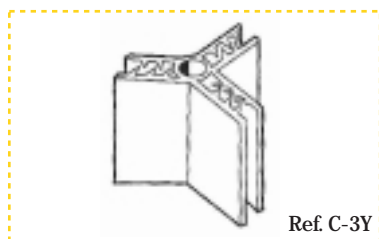

Conectores

CONECTOR EN ÁNGULO RECTO.

Fabricado en PVC transparente.
Acepta materiales de hasta 2 mm. de grosor.
25 mm. de longitud.
100 unidades por bolsa.

CONECTOR EN ÁNGULO DE 60 GRADOS.

Fabricado en PVC transparente.
Conecta en ángulos de 60 grados.
Acepta materiales de hasta 2 mm. de grosor.
25 mm. de longitud.
100 unidades por bolsa.

CONECTOR DE TRES LADOS.

Permite la conexión de tres paneles.
Acepta materiales de hasta 2 mm. de grosor.
25 mm. de longitud.
100 unidades por bolsa.

CONECTOR DE CUATRO LADOS.

Permite la conexión de cuatro paneles.
Acepta materiales de hasta 2 mm. de grosor.
25 mm. de longitud.
100 unidades por bolsa.

CLIP DE DOBLE FIJACIÓN.

Fabricado en PVC transparente.
Acepta materiales de hasta 2 mm. de grosor.
Disponible en dos tamaños:
Ref. MG111-25 (25 mm. de longitud)
Ref. MG111-75 (75 mm. de longitud)
100 unidades por bolsa.

CLIP DE DOBLE FIJACIÓN.

Fabricado en PVC transparente.
Acepta materiales de hasta 4 mm. de grosor.
Disponible en dos tamaños:
Ref. 162-25 (25 mm. de longitud)
Ref. 162-75 (75 mm. de longitud)
100 unidades por bolsa.