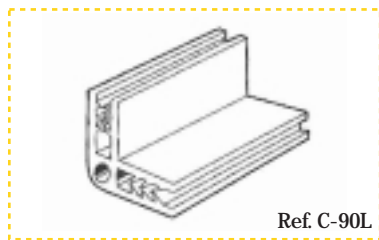

Conectores

CONECTOR EN ÁNGULO RECTO.

Fabricado en PVC transparente.
Acepta materiales de hasta 2 mm. de grosor.
25 mm. de longitud.
100 unidades por bolsa.

CONECTOR EN ÁNGULO DE 60 GRADOS.

Fabricado en PVC transparente.
Conecta en ángulos de 60 grados.
Acepta materiales de hasta 2 mm. de grosor.
25 mm. de longitud.
100 unidades por bolsa.

CONECTOR DE TRES LADOS.

Permite la conexión de tres paneles.
Acepta materiales de hasta 2 mm. de grosor.
25 mm. de longitud.
100 unidades por bolsa.

CONECTOR DE CUATRO LADOS.

Permite la conexión de cuatro paneles.
Acepta materiales de hasta 2 mm. de grosor.
25 mm. de longitud.
100 unidades por bolsa.

CLIP DE DOBLE FIJACIÓN.

Fabricado en PVC transparente.
Acepta materiales de hasta 2 mm. de grosor.
Disponible en dos tamaños:
Ref. MG111-25 (25 mm. de longitud)
Ref. MG111-75 (75 mm. de longitud)
100 unidades por bolsa.

CLIP DE DOBLE FIJACIÓN.

Fabricado en PVC transparente.
Acepta materiales de hasta 4 mm. de grosor.
Disponible en dos tamaños:
Ref. 162-25 (25 mm. de longitud)
Ref. 162-75 (75 mm. de longitud)
100 unidades por bolsa.