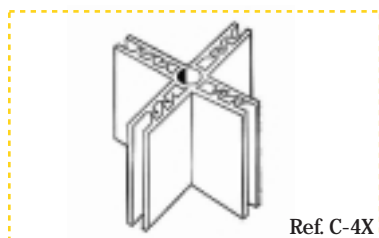

Conectores

CONECTOR EN ÁNGULO RECTO.

Fabricado en PVC transparente.
Acepta materiales de hasta 2 mm. de grosor.
25 mm. de longitud.
100 unidades por bolsa.

CONECTOR EN ÁNGULO DE 60 GRADOS.

Fabricado en PVC transparente.
Conecta en ángulos de 60 grados.
Acepta materiales de hasta 2 mm. de grosor.
25 mm. de longitud.
100 unidades por bolsa.

CONECTOR DE TRES LADOS.

Permite la conexión de tres paneles.
Acepta materiales de hasta 2 mm. de grosor.
25 mm. de longitud.
100 unidades por bolsa.

CONECTOR DE CUATRO LADOS.

Permite la conexión de cuatro paneles.
Acepta materiales de hasta 2 mm. de grosor.
25 mm. de longitud.
100 unidades por bolsa.

CLIP DE DOBLE FIJACIÓN.

Fabricado en PVC transparente.
Acepta materiales de hasta 2 mm. de grosor.
Disponible en dos tamaños:
Ref. MG111-25 (25 mm. de longitud)
Ref. MG111-75 (75 mm. de longitud)
100 unidades por bolsa.

CLIP DE DOBLE FIJACIÓN.

Fabricado en PVC transparente.
Acepta materiales de hasta 4 mm. de grosor.
Disponible en dos tamaños:
Ref. 162-25 (25 mm. de longitud)
Ref. 162-75 (75 mm. de longitud)
100 unidades por bolsa.