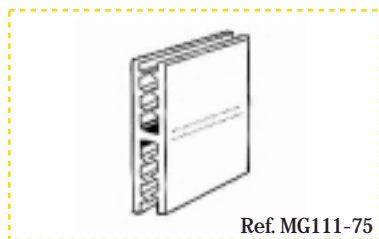

Conectores

CONECTOR EN ÁNGULO RECTO.

Fabricado en PVC transparente.
Acepta materiales de hasta 2 mm. de grosor.
25 mm. de longitud.
100 unidades por bolsa.

CONECTOR EN ÁNGULO DE 60 GRADOS.

Fabricado en PVC transparente.
Conecta en ángulos de 60 grados.
Acepta materiales de hasta 2 mm. de grosor.
25 mm. de longitud.
100 unidades por bolsa.

CONECTOR DE TRES LADOS.

Permite la conexión de tres paneles.
Acepta materiales de hasta 2 mm. de grosor.
25 mm. de longitud.
100 unidades por bolsa.

CONECTOR DE CUATRO LADOS.

Permite la conexión de cuatro paneles.
Acepta materiales de hasta 2 mm. de grosor.
25 mm. de longitud.
100 unidades por bolsa.

CLIP DE DOBLE FIJACIÓN.

Fabricado en PVC transparente.
Acepta materiales de hasta 2 mm. de grosor.
Disponible en dos tamaños:
Ref. MG111-25 (25 mm. de longitud)
Ref. MG111-75 (75 mm. de longitud)
100 unidades por bolsa.

CLIP DE DOBLE FIJACIÓN.

Fabricado en PVC transparente.
Acepta materiales de hasta 4 mm. de grosor.
Disponible en dos tamaños:
Ref. 162-25 (25 mm. de longitud)
Ref. 162-75 (75 mm. de longitud)
100 unidades por bolsa.