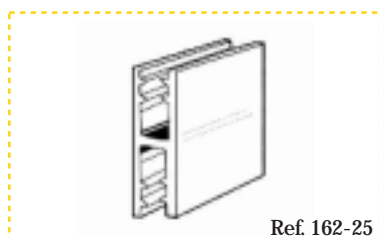

Conectores

CONECTOR EN ÁNGULO RECTO.

Fabricado en PVC transparente.
Acepta materiales de hasta 2 mm. de grosor.
25 mm. de longitud.
100 unidades por bolsa.

CONECTOR EN ÁNGULO DE 60 GRADOS.

Fabricado en PVC transparente.
Conecta en ángulos de 60 grados.
Acepta materiales de hasta 2 mm. de grosor.
25 mm. de longitud.
100 unidades por bolsa.

CONECTOR DE TRES LADOS.

Permite la conexión de tres paneles.
Acepta materiales de hasta 2 mm. de grosor.
25 mm. de longitud.
100 unidades por bolsa.

CONECTOR DE CUATRO LADOS.

Permite la conexión de cuatro paneles.
Acepta materiales de hasta 2 mm. de grosor.
25 mm. de longitud.
100 unidades por bolsa.

CLIP DE DOBLE FIJACIÓN.

Fabricado en PVC transparente.
Acepta materiales de hasta 2 mm. de grosor.
Disponible en dos tamaños:
Ref. MG111-25 (25 mm. de longitud)
Ref. MG111-75 (75 mm. de longitud)
100 unidades por bolsa.

CLIP DE DOBLE FIJACIÓN.

Fabricado en PVC transparente.
Acepta materiales de hasta 4 mm. de grosor.
Disponible en dos tamaños:
Ref. 162-25 (25 mm. de longitud)
Ref. 162-75 (75 mm. de longitud)
100 unidades por bolsa.