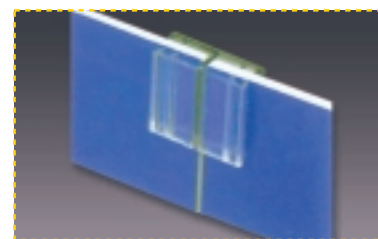

Conectores

CONECTOR EN ÁNGULO RECTO.

Fabricado en PVC transparente.
Acepta materiales de hasta 2 mm. de grosor.
25 mm. de longitud.
100 unidades por bolsa.

CONECTOR EN ÁNGULO DE 60 GRADOS.

Fabricado en PVC transparente.
Conecta en ángulos de 60 grados.
Acepta materiales de hasta 2 mm. de grosor.
25 mm. de longitud.
100 unidades por bolsa.

CONECTOR DE TRES LADOS.

Permite la conexión de tres paneles.
Acepta materiales de hasta 2 mm. de grosor.
25 mm. de longitud.
100 unidades por bolsa.

CONECTOR DE CUATRO LADOS.

Permite la conexión de cuatro paneles.
Acepta materiales de hasta 2 mm. de grosor.
25 mm. de longitud.
100 unidades por bolsa.

CLIP DE DOBLE FIJACIÓN.

Fabricado en PVC transparente.
Acepta materiales de hasta 2 mm. de grosor.
Disponible en dos tamaños:
Ref. MG111-25 (25 mm. de longitud)
Ref. MG111-75 (75 mm. de longitud)
100 unidades por bolsa.

CLIP DE DOBLE FIJACIÓN.

Fabricado en PVC transparente.
Acepta materiales de hasta 4 mm. de grosor.
Disponible en dos tamaños:
Ref. 162-25 (25 mm. de longitud)
Ref. 162-75 (75 mm. de longitud)
100 unidades por bolsa.