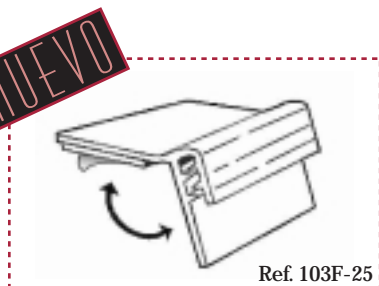

Mensajes en Mobiliario de Cristal

PORTACARTEL PARA ESTANTERÍAS.

Fabricado en PVC transparente.
Se fija en estanterías de hasta 6 mm. de grosor.
Ancho del riel frontal: 31 mm.

Disponible en dos tamaños:

Ref. 611-62 (62 mm. de largo)
Ref. 611-600 (600 mm. de largo)

100 unidades por bolsa.

PINZA CON BASE ADHESIVA.

Fabricado en PVC transparente.
Con base adhesiva.

Disponible en dos tamaños:

Ref. 103F-25 (25 mm. de largo)
Ref. 103F-75 (75 mm. de largo)

100 unidades por bolsa.

PINZA.

Fija en los bordes de cestas de alambre y estanterías de cristal.
Tamaño: 25 x 25 mm.

Ref. MC122-25 Sin adhesivo.
Ref. MA112-25 Con adhesivo.

100 unidades por bolsa.

PORTACARTEL PARA ESTANTERÍAS.

Fabricado en PVC transparente.
Se fija en estanterías de hasta 6 mm. de grosor.
Ancho del riel frontal: 50 mm.

Disponible en dos tamaños:

Ref. 613-62 (62 mm. de largo)
Ref. 613-600 (600 mm. de largo)

100 unidades por bolsa.

PORTA ETIQUETA PARA BALDAS.

Fabricado en plástico transparente.
Acepta cristal hasta 6 mm.
72 x 22 mm.