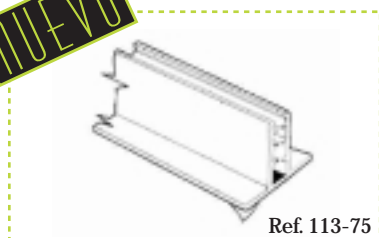

NUEVO

Ref. 113-75

SOPORTES PARA DISPLAYS MÁS GRUESOS.

Fabricados en PVC transparente.
Acepta materiales desde 4,5 mm. hasta 6 mm. de grosor.

Con adhesivo.

Base: 44 mm. de ancho.

Disponible en dos tamaños:

Ref. 113-75	(75 mm. de largo)
Ref. 113-150	(150 mm. de largo)

100 unidades por bolsa.