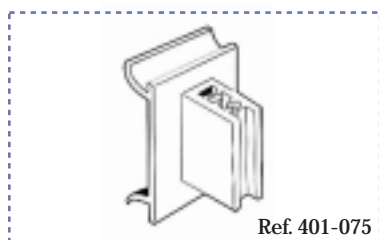

Mensajes en Perfiles de Góndola

SOPORTE PARA CARTELES EN RIELES DE ALUMINIO.

Fabricados en PVC transparente.
Acepta materiales de hasta 2 mm. de grosor.
Se puede colocar en rieles de 31 mm. de ancho.

Disponible en dos tamaños:

Ref. 201-12 (12 mm. de largo)
Ref. 201-25 (25 mm. de largo)

100 unidades por bolsa.

SOPORTE PARA CARTELES EN RIELES DE ALUMINIO.

Fabricados en PVC transparente.
Acepta materiales de hasta 2 mm. de grosor.
Permite colocar el cartel de perfil en rieles de 31 mm. de ancho.
100 unidades por bolsa.

SOPORTE PARA CARTEL FRONTAL.

Fabricados en PVC transparente.
Acepta materiales de hasta 1,5 mm. de grosor.

Disponible en dos tamaños:

Ref. 608-25 (25 mm. de largo)
Ref. 608-75 (75 mm. de largo)

100 unidades por bolsa.

SOPORTE PERFIL AJUSTABLE.

Fabricado en PVC transparente.
Acepta materiales de hasta 3 mm. de grosor.
Permite regular la inclinación del cartel.
100 unidades por bolsa.

SOPORTE EN PERFIL.

Soporta carteles de 300 grs.
40 x 24 mm.
100 unidades por bolsa.