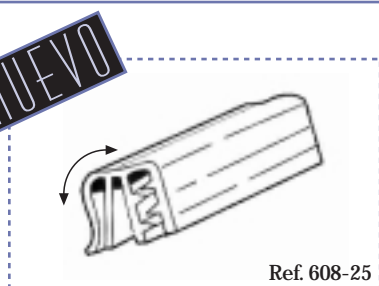

Mensajes en Perfiles de Góndola

SOPORTE PARA CARTELES EN RIELES DE ALUMINIO.

Fabricados en PVC transparente.
Acepta materiales de hasta 2 mm. de grosor.
Se puede colocar en rieles de 31 mm. de ancho.

Disponible en dos tamaños:

Ref. 201-12 (12 mm. de largo)
Ref. 201-25 (25 mm. de largo)

100 unidades por bolsa.

SOPORTE PARA CARTELES EN RIELES DE ALUMINIO.

Fabricados en PVC transparente.
Acepta materiales de hasta 2 mm. de grosor.
Permite colocar el cartel de perfil en rieles de 31 mm. de ancho.
100 unidades por bolsa.

SOPORTE PARA CARTEL FRONTAL.

Fabricados en PVC transparente.
Acepta materiales de hasta 1,5 mm. de grosor.

Disponible en dos tamaños:

Ref. 608-25 (25 mm. de largo)
Ref. 608-75 (75 mm. de largo)

100 unidades por bolsa.

SOPORTE PERFIL AJUSTABLE.

Fabricado en PVC transparente.
Acepta materiales de hasta 3 mm. de grosor.
Permite regular la inclinación del cartel.
100 unidades por bolsa.

SOPORTE EN PERFIL.

Soporta carteles de 300 grs.
40 x 24 mm.
100 unidades por bolsa.