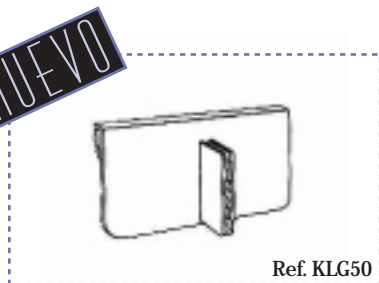

Mensajes en Perfiles de Góndola

SOPORTE PARA CARTELES EN RIELES DE ALUMINIO.

Fabricados en PVC transparente.
Acepta materiales de hasta 2 mm. de grosor.
Se puede colocar en rieles de 31 mm. de ancho.

Disponible en dos tamaños:

Ref. 201-12 (12 mm. de largo)
Ref. 201-25 (25 mm. de largo)

100 unidades por bolsa.

SOPORTE PARA CARTELES EN RIELES DE ALUMINIO.

Fabricados en PVC transparente.
Acepta materiales de hasta 2 mm. de grosor.
Permite colocar el cartel de perfil en rieles de 31 mm. de ancho.
100 unidades por bolsa.

SOPORTE PARA CARTEL FRONTAL.

Fabricados en PVC transparente.
Acepta materiales de hasta 1,5 mm. de grosor.

Disponible en dos tamaños:

Ref. 608-25 (25 mm. de largo)
Ref. 608-75 (75 mm. de largo)

100 unidades por bolsa.

SOPORTE PERFIL AJUSTABLE.

Fabricado en PVC transparente.
Acepta materiales de hasta 3 mm. de grosor.
Permite regular la inclinación del cartel.
100 unidades por bolsa.

SOPORTE EN PERFIL.

Soporta carteles de 300 grs.
40 x 24 mm.
100 unidades por bolsa.