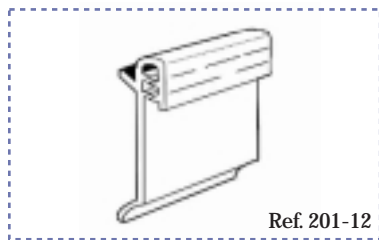

Mensajes en Perfiles de Góndola

SOPORTE PARA CARTELES EN RIELES DE ALUMINIO.

Fabricados en PVC transparente.
Acepta materiales de hasta 2 mm. de grosor.
Se puede colocar en rieles de 31 mm. de ancho.

Disponible en dos tamaños:

Ref. 201-12 (12 mm. de largo)
Ref. 201-25 (25 mm. de largo)

100 unidades por bolsa.

SOPORTE PARA CARTELES EN RIELES DE ALUMINIO.

Fabricados en PVC transparente.
Acepta materiales de hasta 2 mm. de grosor.
Permite colocar el cartel de perfil en rieles de 31 mm. de ancho.
100 unidades por bolsa.

SOPORTE PARA CARTEL FRONTAL.

Fabricados en PVC transparente.
Acepta materiales de hasta 1,5 mm. de grosor.

Disponible en dos tamaños:

Ref. 608-25 (25 mm. de largo)
Ref. 608-75 (75 mm. de largo)

100 unidades por bolsa.

SOPORTE PERFIL AJUSTABLE.

Fabricado en PVC transparente.
Acepta materiales de hasta 3 mm. de grosor.
Permite regular la inclinación del cartel.
100 unidades por bolsa.

SOPORTE EN PERFIL.

Soporta carteles de 300 grs.
40 x 24 mm.
100 unidades por bolsa.