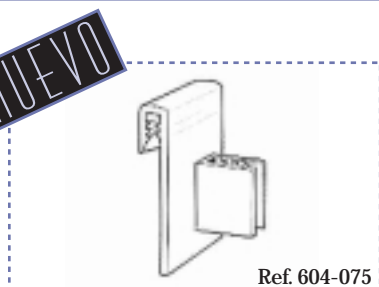

Mensajes en Perfiles de Góndola

SOPORTE PARA CARTELES EN RIELES DE ALUMINIO.

Fabricados en PVC transparente.
Acepta materiales de hasta 2 mm. de grosor.
Se puede colocar en rieles de 31 mm. de ancho.

Disponible en dos tamaños:

Ref. 201-12 (12 mm. de largo)
Ref. 201-25 (25 mm. de largo)

100 unidades por bolsa.

SOPORTE PARA CARTELES EN RIELES DE ALUMINIO.

Fabricados en PVC transparente.
Acepta materiales de hasta 2 mm. de grosor.
Permite colocar el cartel de perfil en rieles de 31 mm. de ancho.
100 unidades por bolsa.

SOPORTE PARA CARTEL FRONTAL.

Fabricados en PVC transparente.
Acepta materiales de hasta 1,5 mm. de grosor.

Disponible en dos tamaños:

Ref. 608-25 (25 mm. de largo)
Ref. 608-75 (75 mm. de largo)

100 unidades por bolsa.

SOPORTE PERFIL AJUSTABLE.

Fabricado en PVC transparente.
Acepta materiales de hasta 3 mm. de grosor.
Permite regular la inclinación del cartel.
100 unidades por bolsa.

SOPORTE EN PERFIL.

Soporta carteles de 300 grs.
40 x 24 mm.
100 unidades por bolsa.