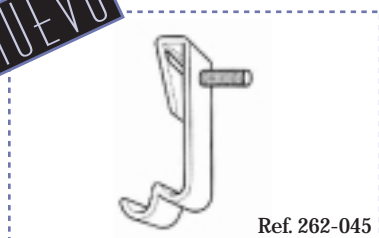

NUEVO

Ref. 2287-39

GANCHO DE CUPONES PARA PERFILES.

Fabricados en PVC transparente.
Se fija sobre perfiles de 26 y 39 mm.
Longitud del gancho: 30 mm.
Diámetro: 4,5 mm.
100 unidades por bolsa.

Ref. MG543-45

SOPORTE PARA CARTELES.

Soporte para carteles de 300 y 400 grs. en rieles de metal. Los carteles se pueden colocar frontalmente o de perfil. 45 mm. de ancho. 100 unidades por bolsa.

NUEVO

Ref. 262-041

ACCESORIOS LINEAL.

Fijación perpendicular.
Para poner carteles perpendicularmente en el portaprecio.
100 unidades por bolsa.

NUEVO

Ref. 262-043

ACCESORIOS LINEAL.

Fijación frontal / Perfil de carteles.
Permite colocar carteles frontalmente en el portaprecio y de perfil.
100 unidades por bolsa.

NUEVO

Ref. 262-045

ACCESORIOS LINEAL.

Fijación cupón.
Con vástago roscado (4,9 mm. diámetro).
100 unidades por bolsa.