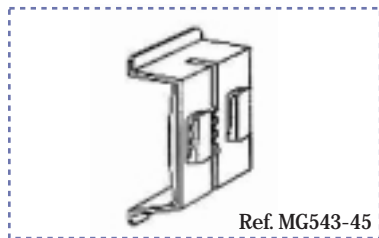

SOPORTE PERFIL AJUSTABLE.

Fabricado en PVC transparente.
Acepta materiales de hasta 3 mm. de grosor.
Permite regular la inclinación del cartel.
100 unidades por bolsa.

SOPORTE EN PERFIL.

Soporta carteles de 300 grs.
40 x 24 mm.
100 unidades por bolsa.

SOPORTE EN PERFIL.

Fabricado en PVC transparente.
Acepta materiales de hasta 1,5 mm.
100 unidades por bolsa.

Mensajes en Perfiles de Góndola

NUEVO

Ref. 606-75

SOPORTE EN PERFIL.

Fabricado en PVC transparente.
Acepta materiales de hasta 1,5 mm.
100 unidades por bolsa.

NUEVO

Ref. 2287-39

GANCHO DE CUPONES PARA PERFILES.

Fabricados en PVC transparente.
Se fija sobre perfiles de 26 y 39 mm.
Longitud del gancho: 30 mm.
Diámetro: 4,5 mm.
100 unidades por bolsa.

Ref. MG543-45